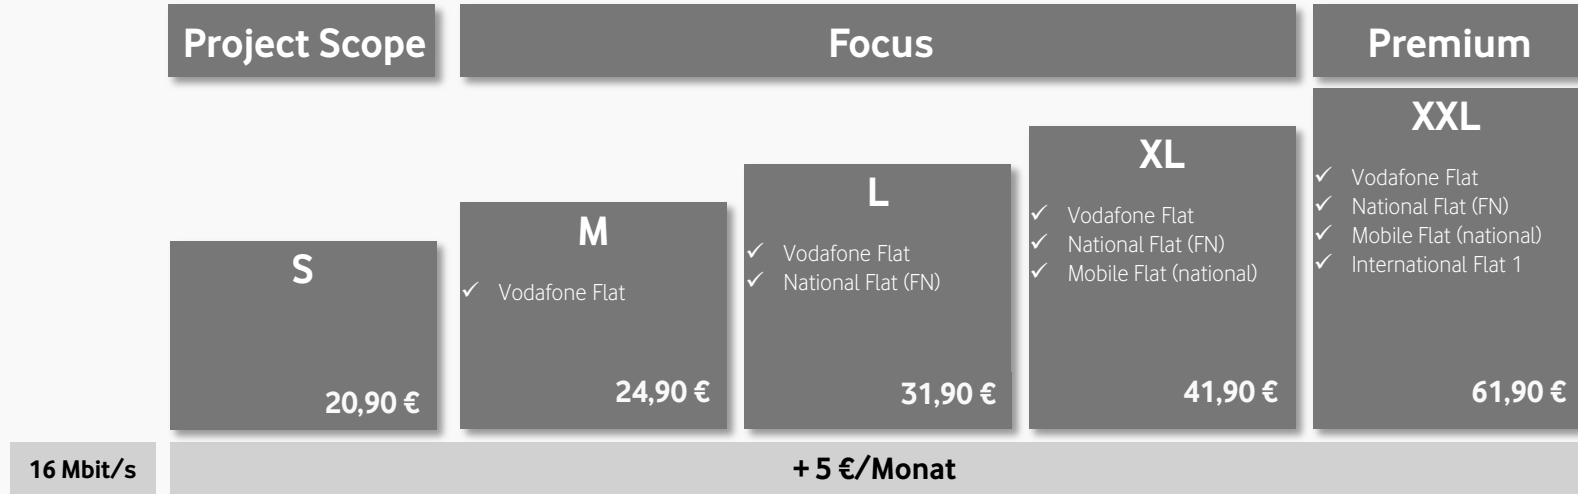

ONB

Preis am Beispiel von 1 Sprachkanal:

Project Scope	Focus			Premium
S 1,50 €	M ✓ Vodafone Flat 3,70 €	L ✓ Vodafone Flat ✓ National Flat (FN) 12,00 €	XL ✓ Vodafone Flat ✓ National Flat (FN) ✓ Mobile Flat (national) 16,50 €	XXL ✓ Vodafone Flat ✓ National Flat (FN) ✓ Mobile Flat (national) ✓ International Flat 1 23,50 €

KOMFORT-ANSCHLUSS CLASSIC

Preis pro Anschluss (2 Sprachkanäle):

	Project Scope	Focus			Premium
	S	M	L	XL	XXL
		✓ Vodafone Flat	✓ Vodafone Flat ✓ National Flat (FN)	✓ Vodafone Flat ✓ National Flat (FN) ✓ Mobile Flat (national)	✓ Vodafone Flat ✓ National Flat (FN) ✓ Mobile Flat (national) ✓ International Flat 1
	17,90 €	20,90 €	25,90 €	30,90 €	45,90 €
16 Mbit/s	+ 5 €/Monat				

S0-ANLAGEN-ANSCHLUSS

Preis am Beispiel von 1 S0-Anschlussleitung (2 Sprachkanäle):

PMX-ANSCHLUSS

Preis am Beispiel von 1 S2M-Anschlussleitung (30 Sprachkanäle):

Project Scope	Focus			Premium
S	M	L	XL	XXL
	✓ Vodafone Flat	✓ Vodafone Flat ✓ National Flat (FN)	✓ Vodafone Flat ✓ National Flat (FN) ✓ Mobile Flat (national)	✓ Vodafone Flat ✓ National Flat (FN) ✓ Mobile Flat (national) ✓ International Flat 1
120,00 €	185,00 €	495,00 €	570,00 €	855,00 €