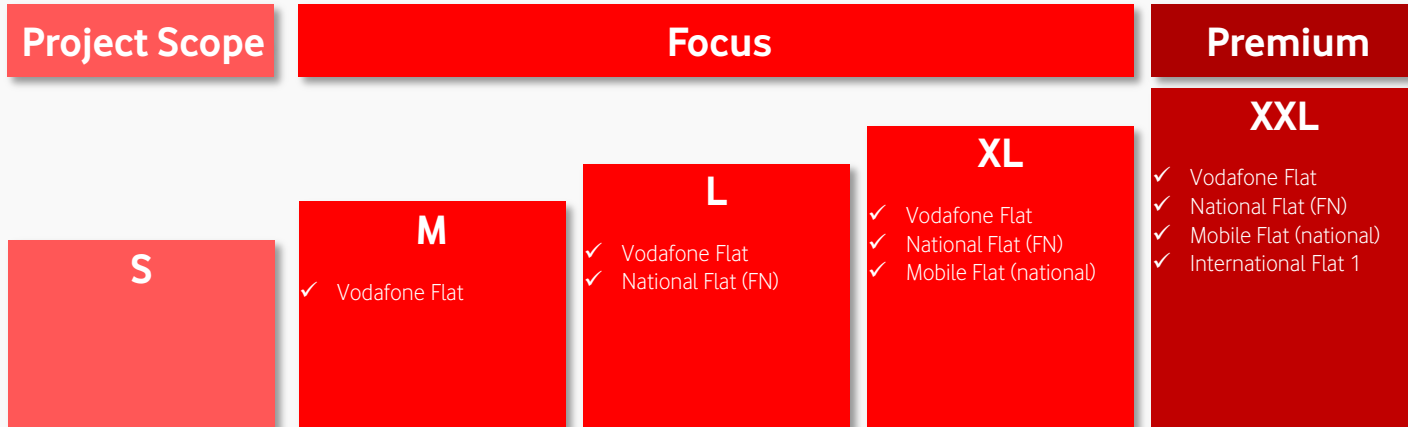

Phone M:

Beim Phone M handelt es sich um einen Standardtarif mit Vodafone-Flat. Er beinhaltet eine Flatrate ins Vodafone Festnetz, Vodafone Mobilfunk Netz und das Vodafone Kabel Deutschland Netz. Dadurch werden die Optionen „Corporate Access“ und die „Intern-Option“ aus dem alten Festnetz-Professional-Tarifportfolio abgelöst.

Phone L:

Der Phone L bietet neben einer Flatrate in die Vodafone Netze eine Flatrate ins gesamte nationale Festnetz.

Phone XL:

Der Phone XL beinhaltet eine Flatrate in das nationale Fest- und Mobilfunknetz.

Phone XXL:

Der Phone XXL ist mit einer Flatrate in das nationale Mobilfunk- und nationale Festnetz ausgestattet. Zudem enthält er die „International Flat 1“. In dieser Tarifoption ist bereits eine Flatrate in die meisten europäischen Länder, USA, Kanada und China inkludiert, wobei besonders zu beachten ist, dass Festnetz- und Mobilfunk gleichermaßen enthalten sind. Die genaue Auflistung der entsprechenden Länder und auch die weiteren Länderlisten der zubuchbaren Tarifoptionen International Flat 2 und 3 sind der gültigen Preisliste zu entnehmen.

KOMFORT-ANSCHLUSS PLUS

Preis pro Anschluss (2 Sprachkanäle):

	Project Scope	Focus			Premium
	S	M	L	XL	XXL
	21,90 €	✓ Vodafone Flat 24,90 €	✓ Vodafone Flat ✓ National Flat (FN) 29,90 €	✓ Vodafone Flat ✓ National Flat (FN) ✓ Mobile Flat (national) 34,90 €	✓ Vodafone Flat ✓ National Flat (FN) ✓ Mobile Flat (national) ✓ International Flat 1 49,90 €
16 Mbit/s	Automatisch inkl.				
50 Mbit/s	+ 5 €/Monat				